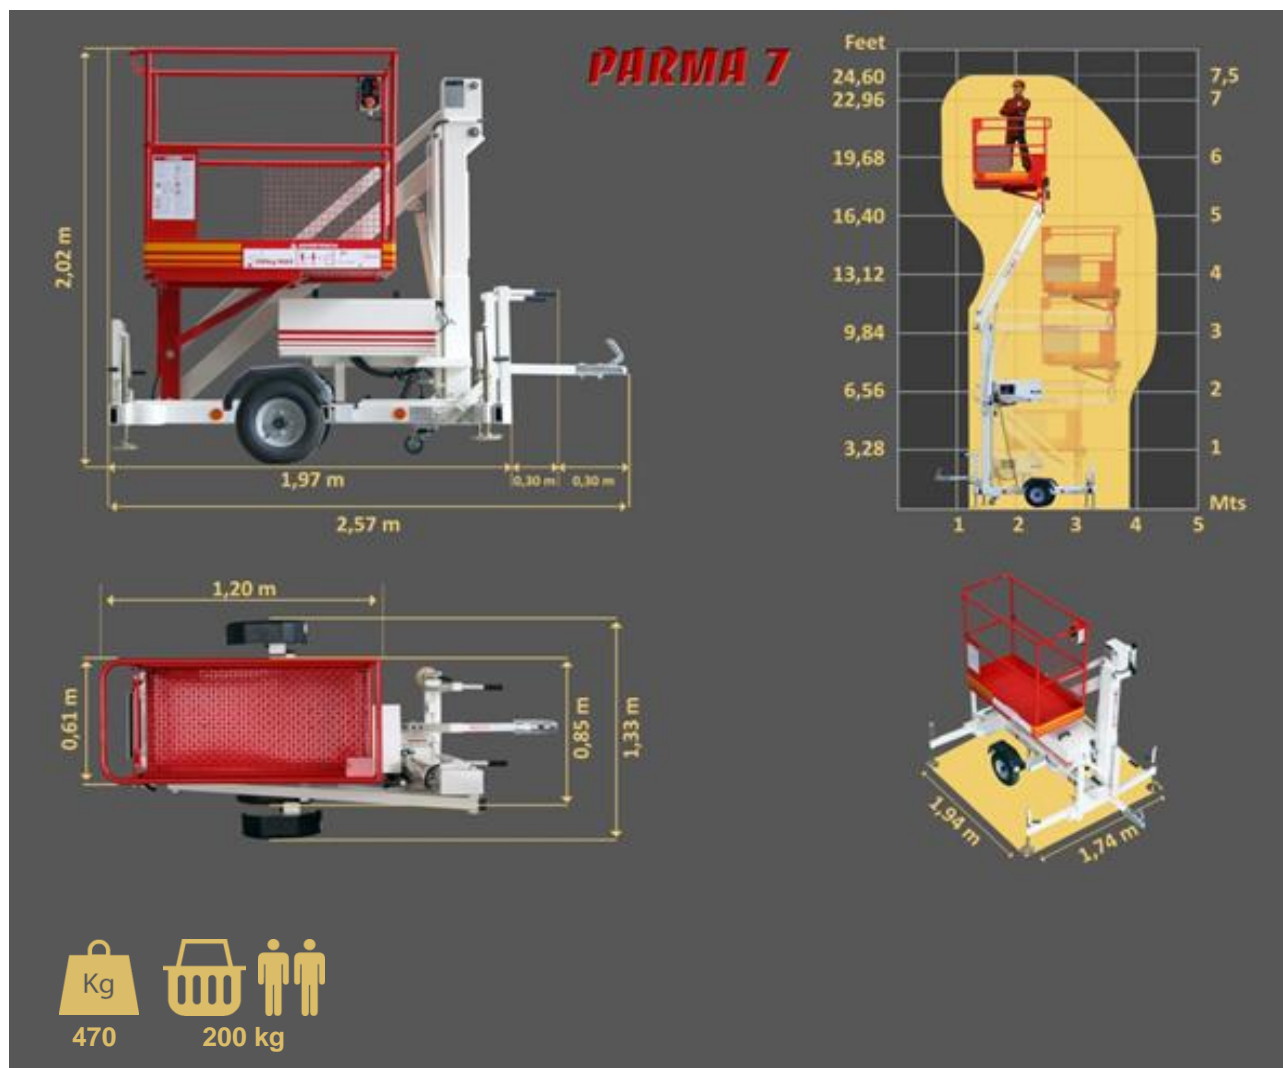

PARMA 7

NACELLE ÉLÉVATRICE TRACTABLE. HAUTEUR DE TRAVAIL: 7,5 MTS.

MODÈLE STANDARD:

- * Alimentation 230V
- * Niveau de stabilisation visuel
- * Boule d'attelage
- * Panier de (1,2 x 0,6) m
- * Essieu réglable pour le réduire à 0,75 m
- * Stabilisateurs manuels avec microrupteurs de sécurité
- * Commande panier et châssis
- * Abaissement d'urgence sur le châssis

Management System
ISO 9001:2008

www.tuv.com
ID 9105060482

PARMA 7

Accessoires disponibles

- 1** Prise de courant dans panier
- 2** Roue de rechange
- 3** Kit de feux pour le transport
- 4** Gyrophare
- 5** Machine avec autonomie à batteries
- 6** Indicateur de charge de batteries