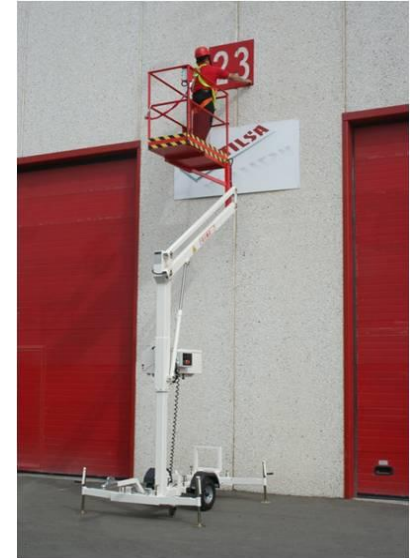

PARMA 7

NACELLE ÉLÉVATRICE TRACTABLE. HAUTEUR DE TRAVAIL: 7,5 MTS.

MODÈLE STANDARD:

- * Alimentation 230V
- * Niveau de stabilisation visuel
- * Boule d'attelage
- * Panier de (1,2 x 0,6) m
- * Essieu réglable pour le réduire à 0,75 m
- * Stabilisateurs manuels avec microrupteurs de sécurité
- * Commande panier et châssis
- * Abaissement d'urgence sur le châssis

Management System
ISO 9001:2008

www.tuv.com
ID 9105060482

PARMA 7

Accessoires disponibles

- 1** Prise de courant dans panier
- 2** Roue de rechange
- 3** Kit de feux pour le transport
- 4** Gyrophare
- 5** Machine avec autonomie à batteries
- 6** Indicateur de charge de batteries